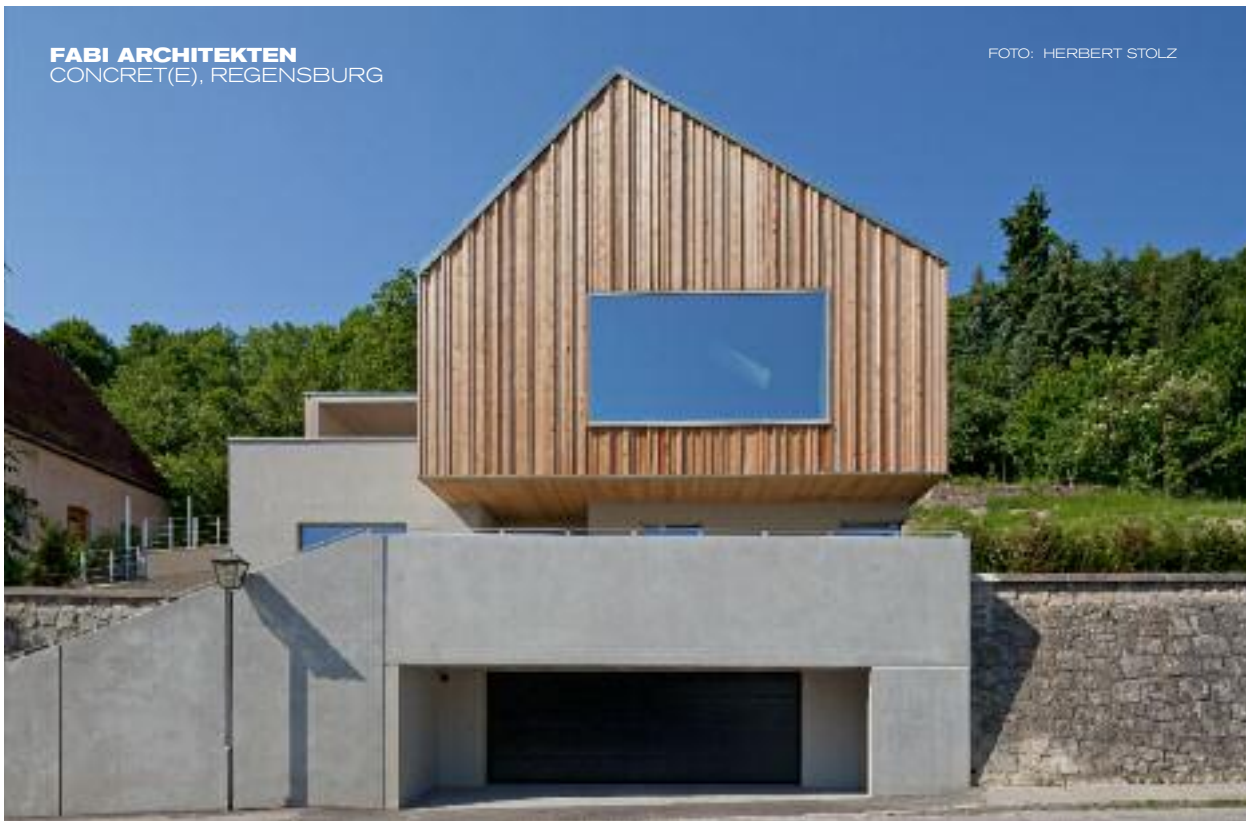

**FABI ARCHITEKTEN**  
CONCRET(E), REGENSBURG

FOTO: HERBERT STOLZ

ANP ARCHITEKTUR- UND PLANUNGSGESELLSCHAFT MBH  
BERGHOLTER | ETTINGER-BRINCKMANN  
HESSENALLEE 2 · 34130 KASSEL  
FON 05 61/7 07 75-0 · FAX 05 61/7 07 75-23  
WWW.ANP-KS.DE · INFO@ANP-KS.DE